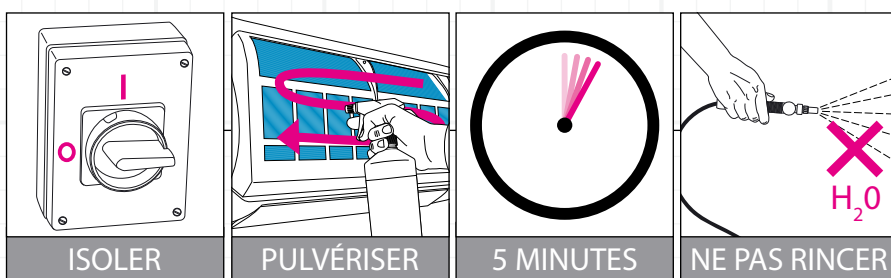

RTU[®] ECD

Nettoyant et désinfectant pour évaporateurs

RTU[®] ECD est un nettoyant et désinfectant pour évaporateurs qui vous assure la plus grande hygiène. Il est si efficace qu'il vous permet non seulement de respirer un air plus sain mais aussi d'améliorer le rendement de votre appareil. Sa formule unique contient du QX-60[®], un désinfectant puissant qui tue 99.9% des microbes en moins d'une minute.

Spécifications

Nom	RTU nettoyant et désinfectant pour évaporateurs
Code article	177ACE0013
Quantité (lot)	8 x 1 litre
Dimensions (lot) (L x H x P) cm	35 x 32 x 18
Poids livré (Kg)	9
Volume livré (m ³)	0,02
Application	Nettoyant et désinfectant pour évaporateurs
Types de dépôts	Saletés, bactéries, dépôts visqueux
Dosage (Eau : Produit)	NON
Temps d'application	5 minutes
Rinçage	NON
Ses atouts	Prêt à l'emploi, QX-60

Mode d'emploi

Isoler les circuits électriques. Pulvériser le produit à l'intérieur du serpentin, en commençant par le haut et puis en allant de droite à gauche et petit à petit vers le bas. Laisser agir pendant 5 minutes. Il est inutile de rincer.