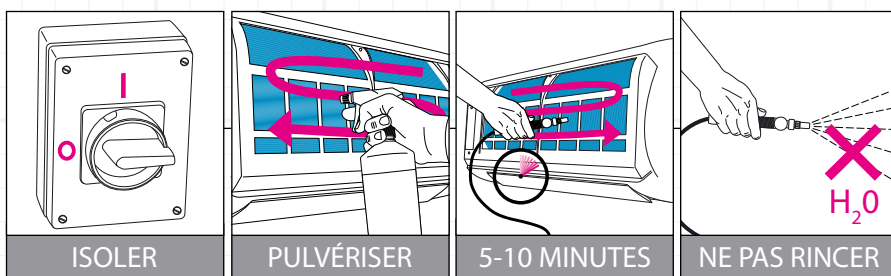

## Nettoyant pour évaporateurs

RTU<sup>®</sup> EC est le nettoyant idéal pour évaporateurs, à inclure régulièrement dans votre plan de maintenance et d'entretien. Vendu en format pulvérisateur, il élimine efficacement tous les types de saletés et débris les plus courants. RTU<sup>®</sup> EC est biodégradable et sans danger pour l'homme et l'environnement.

### Spécifications

Nom	RTU nettoyant pour évaporateurs
Code article	RTEC0801
Quantité (lot)	8 x 1 litre
Dimensions (lot) (L x H x P) cm	35 x 32 x 18
Poids livré (KG)	9
Volume livré (m <sup>3</sup> )	0,02
Application	Nettoyant pour évaporateurs
Types de dépôts	Saletés, poussières
Dosage (Eau : Produit)	NON
Temps d'application	5-10 minutes
Rinçage	NON
Ses atouts	Prêt à l'emploi Pas besoin de rincer

## Mode d'emploi

Isoler les circuits électriques. Pulvériser le produit à l'intérieur de la batterie, en commençant par le haut et puis en allant de droite à gauche et petit à petit vers le bas. Pas besoin de rincer.